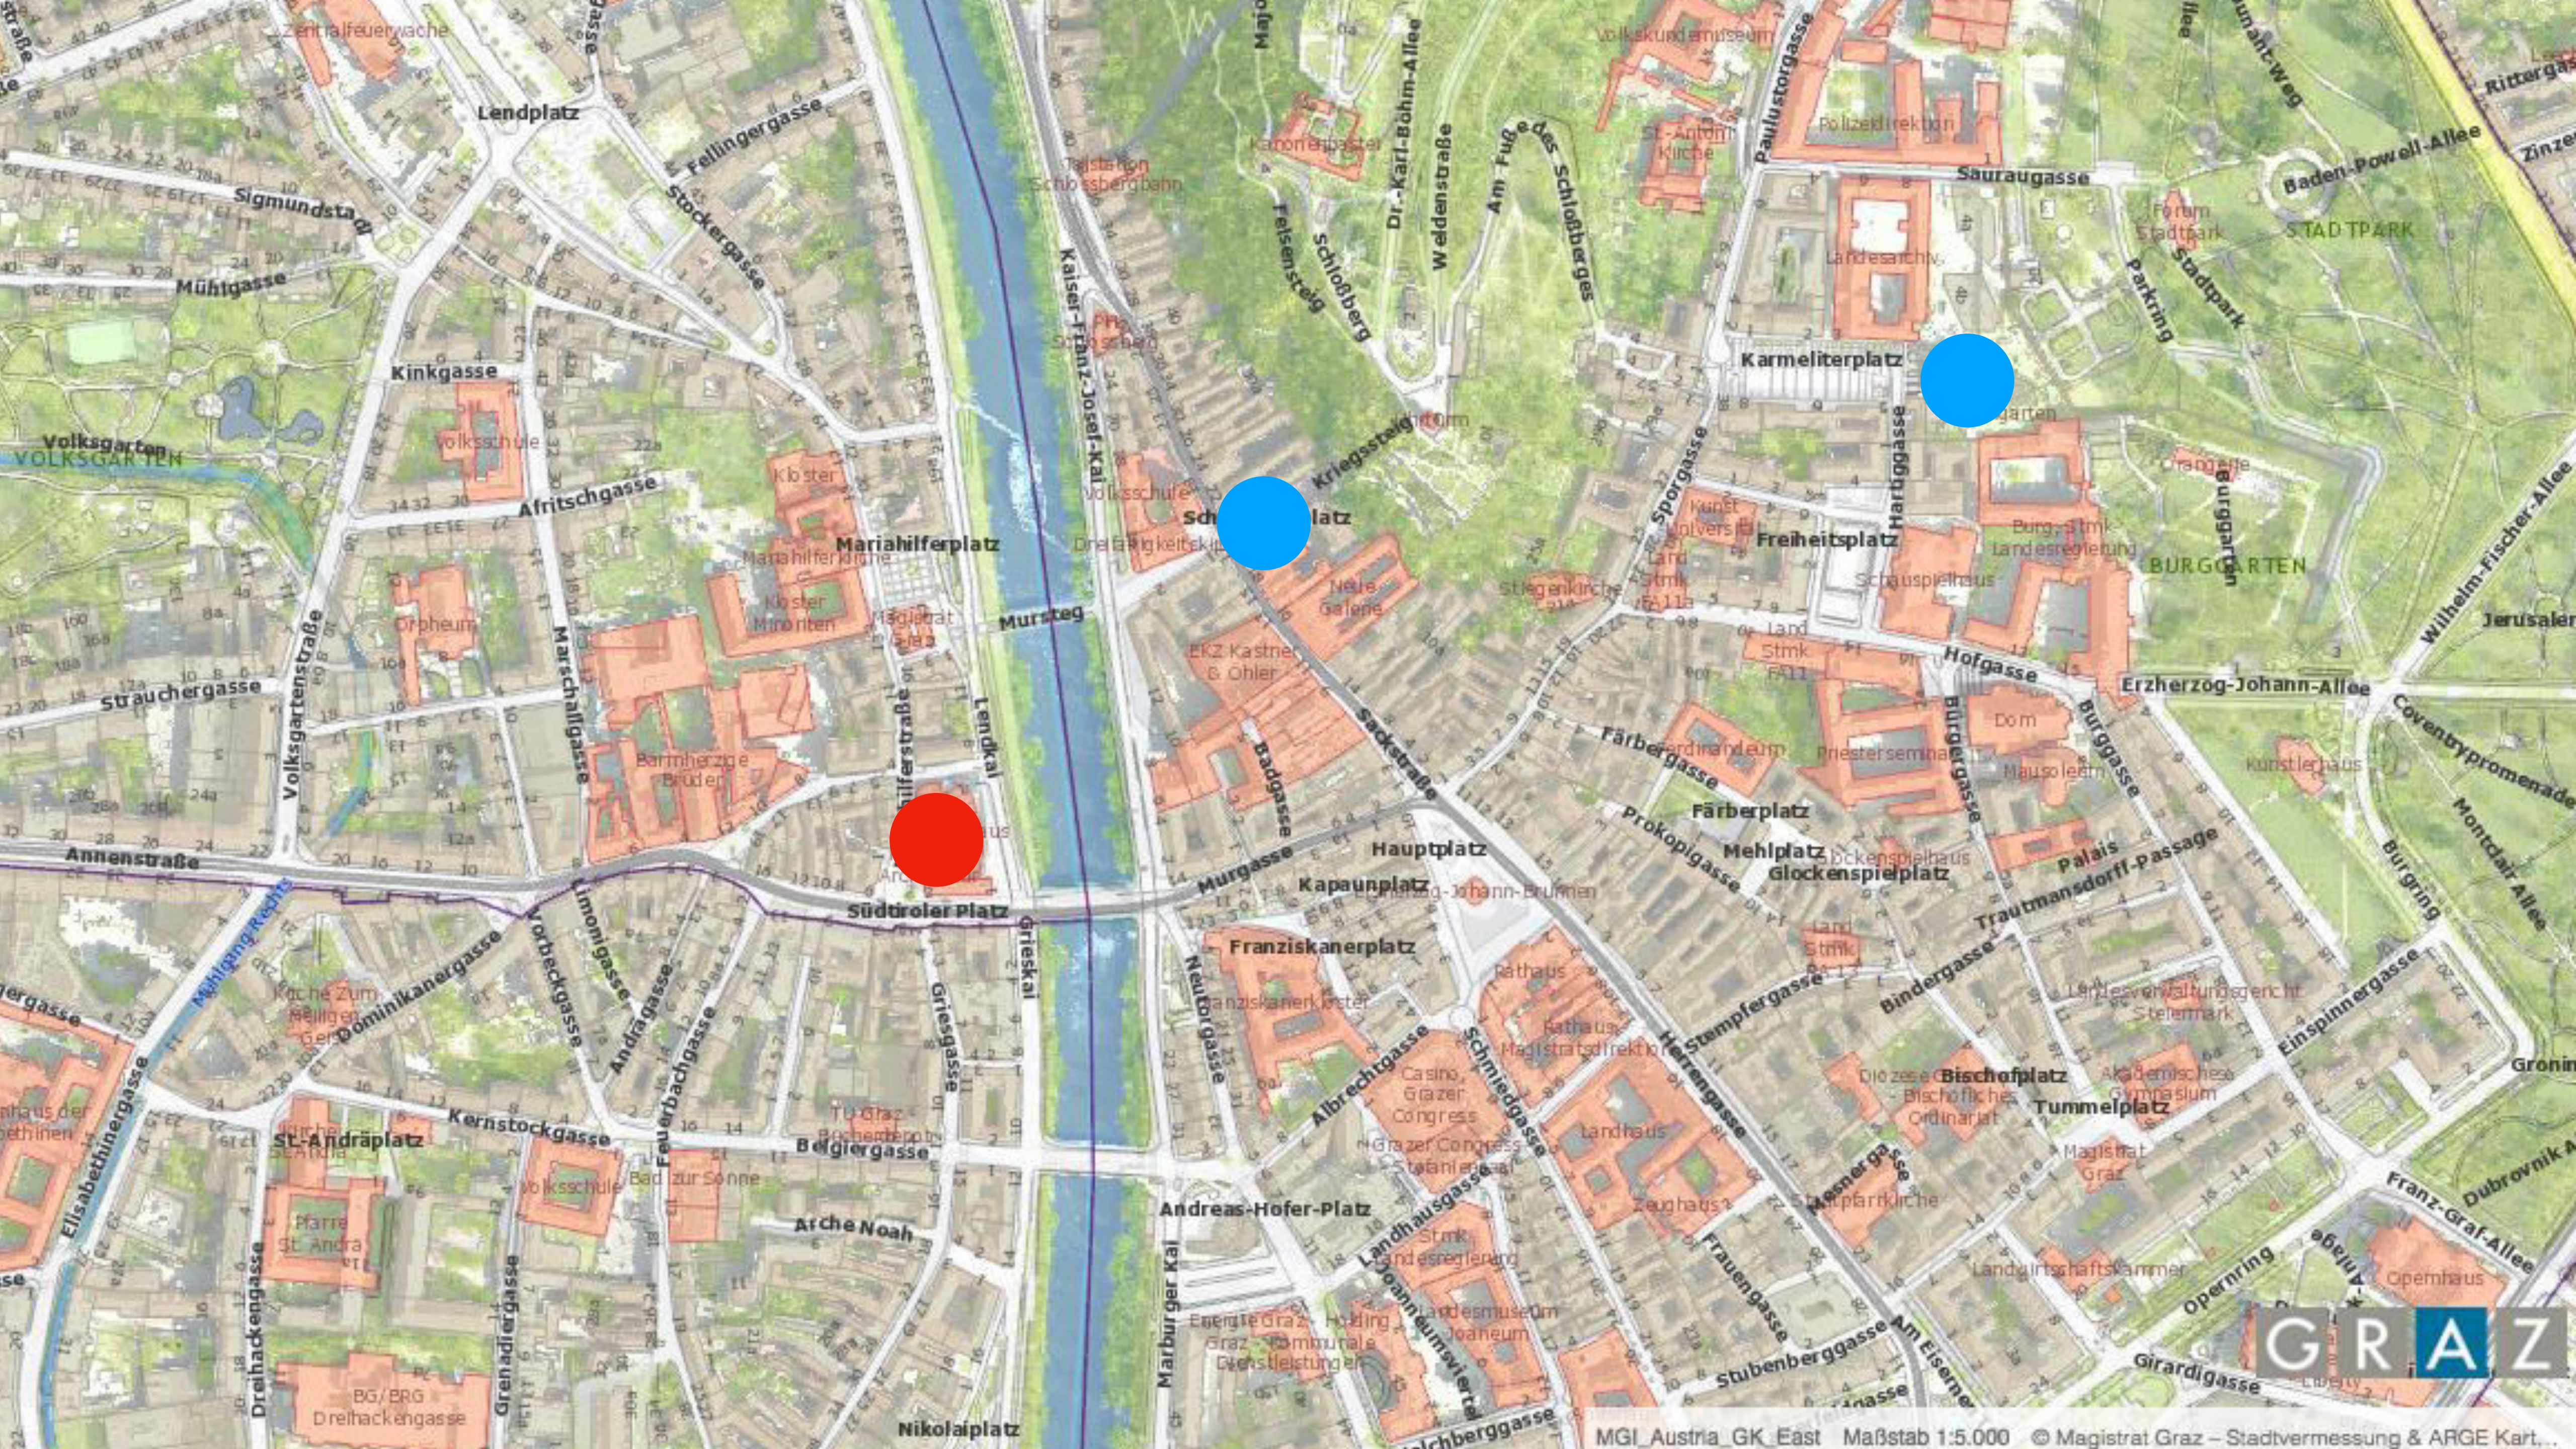

Das Kunsthaus Graz und die Stadtentwicklung

Helmut Strobl

Wolfgang Lorenz

Gerhard Rüschi

GRAZ

Ende